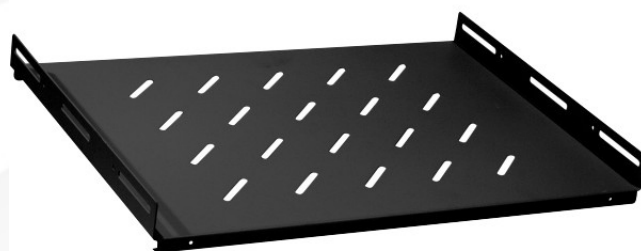

DEXLAN Plateau fixe avec aérations profondeur 450 mm (noir)

REF. 755571

CARACTERISTIQUES PRINCIPALES

Le plateau (ou étagère) fixe avec aérations DEXLAN dispose de 4 à 6 points de fixation ajustables en profondeur.

Renforcé pour des charges jusqu'à 60 Kg, il se fixe sur les parties intérieures des montants (et non sur la face des montants).

Ces plateaux sont ajourés, ce qui permet à l'air de circuler autour des équipements et en fonction des besoins attacher les équipements au plateau.

Plus produit :

- | Ajourés pour une meilleure circulation de l'air
- | Installation ajustable en profondeur
- | Jusqu'à 60 Kg de charge

Caractéristiques principales :

- | Compatible avec les baies DEXLAN CAB-400 et SRV800 /Advanced
- | Fixation latérale sur les côtés des montants 19" avant et arrière
- | Matériau : acier laminé à froid, épaisseur 1.2 ou 1.5 mm (versions >550 mm de prof.)
- | Charge acceptée : 60 Kg
- | Ouvertures pour le passage de l'air : 47 x 7 mm.
- | Hauteur totale avec renforts de charge : 48.3 mm
- | Tolérance d'ajustement en profondeur : 70 mm.
- | Visses et écrous cages fournis

Recommandations :

- | Baie de profondeur 600 : Plateaux de 350 ou 450 mm.
- | Baie de profondeur 800 : Plateau de 550 mm.
- | Baie de profondeur 1000 : Plateau de 750 mm.

755571

AUTRES CARACTERISTIQUES

Packaging : Boîte Blanche
Garantie : 2ANS